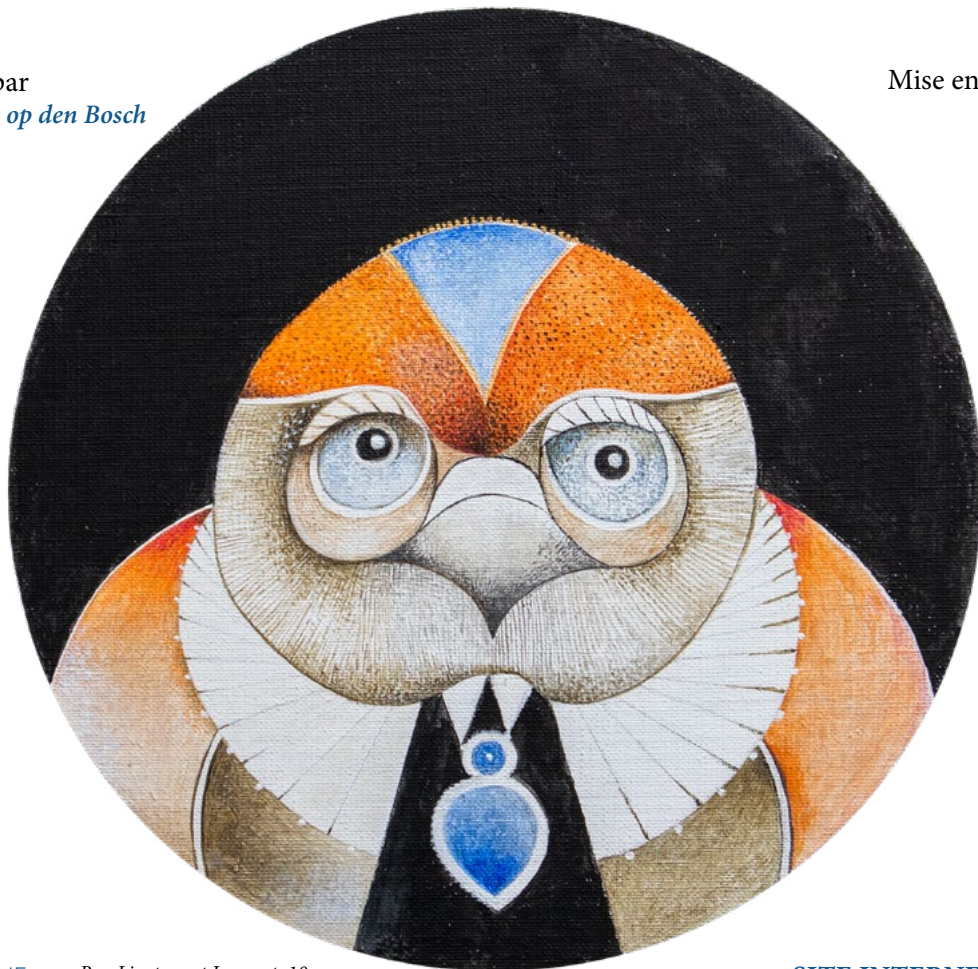

PÂQUES 2024

L'année s'avère inquiétante, mais le printemps est bien là.

OUVRONS L'OEIL !

Carte

Dessinée par
Sabine Van op den Bosch

Mise en page par
Gilderic

SABINE
VAN OP DEN
BOSCH

Rue Lieutenant Joassart, 10
B4601 ARGENTEAU
TEL : 04/379.46.33